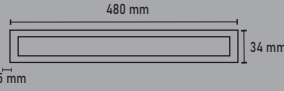

WLL - 4022

30 W SİYAH KASA MERCEK LINEER RAY SPOT

YENİ ÜRÜN

900 ₺

CE RoHS

220V 30W

LÜMEN 2700

30 ADET

43X32X25 CM

SMD LED

BEYAZ 6500 K

GÜN IŞIĞI 3500 K

AMBER

IP20