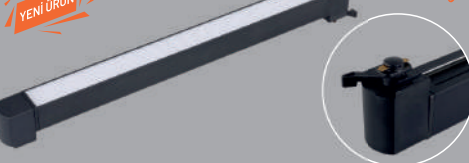

WLL - 4025

30 W SİYAH KASA OPAK LINEER RAY SPOT

YENİ ÜRÜN

800 ₺

CE RoHS

220V 30W

LÜMEN 2700

30 ADET

43X32X25 CM

SMD LED

BEYAZ 6500 K

GÜN IŞIĞI 3500 K

AMBER

IP20