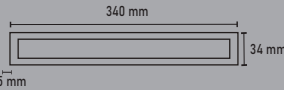

WLL - 4024

20 W SİYAH KASA OPAK LINEER RAY SPOT

YENİ ÜRÜN

600 ₺

CE RoHS

220V 20W

LÜMEN 1800

40 ADET

43X32X25 CM

SMD LED

BEYAZ 6500 K

GÜN IŞIĞI 3500 K

AMBER

IP20