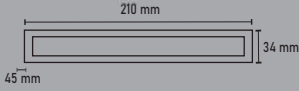

BEYAZ 6500 K

GÜN IŞIĞI 3500 K

AMBER

IP20

WLL - 4023

10 W SİYAH KASA OPAK LINEER RAY SPOT

YENİ ÜRÜN

400 ₺