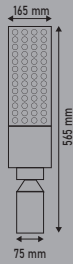

WLL - 4117

150 WATT LEDLİ SOKAK ARMATÜR