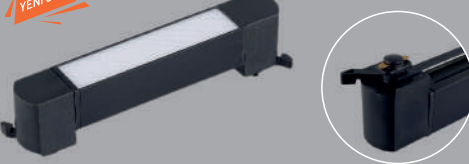

BEYAZ 6500 K

GÜN IŞIĞI 3500 K

AMBER

IP20

WLL - 4023

10 W SİYAH KASA OPAK LINEER RAY SPOT

YENİ ÜRÜN

400 ₺