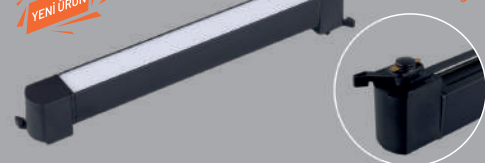

AMBER

IP20

WLL - 4024

20 W SİYAH KASA OPAK LINEER RAY SPOT

YENİ ÜRÜN

600 ₺

CE RoHS

220V 20W